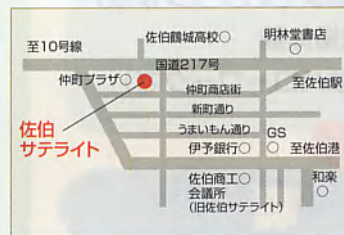

佐伯サテライト

(仲町商店街2丁目)
〒876-0844
佐伯市内町1-7
TEL (0972) 23-8730
FAX (0972) 23-8732
<http://jobcafe.saiki.jp/>
開所時間 / 8:30～17:30
休み / 土・日・祝日(年末年始)