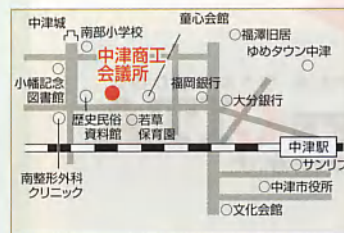

中津サテライト

(中津商工会議所内)
〒871-8510
中津市殿町1383-1
TEL (0979) 22-1207
FAX (0979) 22-1207
開所時間 / 8:30～17:30
休み / 土・日・祝日(年末年始)