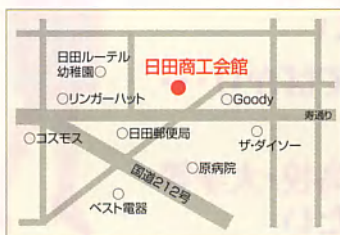

別府サテライト

(別府商工会議所内)
〒874-8588
別府市北浜2-9-1トキハ別府店7F
TEL (0977) 27-5988
FAX (0977) 26-2232
<http://www.beppu-cci.or.jp/jobcafe/>
開所時間 / 9:00～17:30
休み / 土・日・祝日(年末年始)