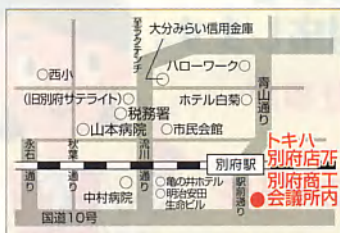

別府サテライト

(別府商工会議所内)
〒874-8588
別府市北浜2-9-1トキハ別府店7F
TEL (0977) 27-5988
FAX (0977) 26-2232
<http://www.beppu-cci.or.jp/jobcafe/>
開所時間 / 9:00～17:30
休み / 土・日・祝日(年末年始)